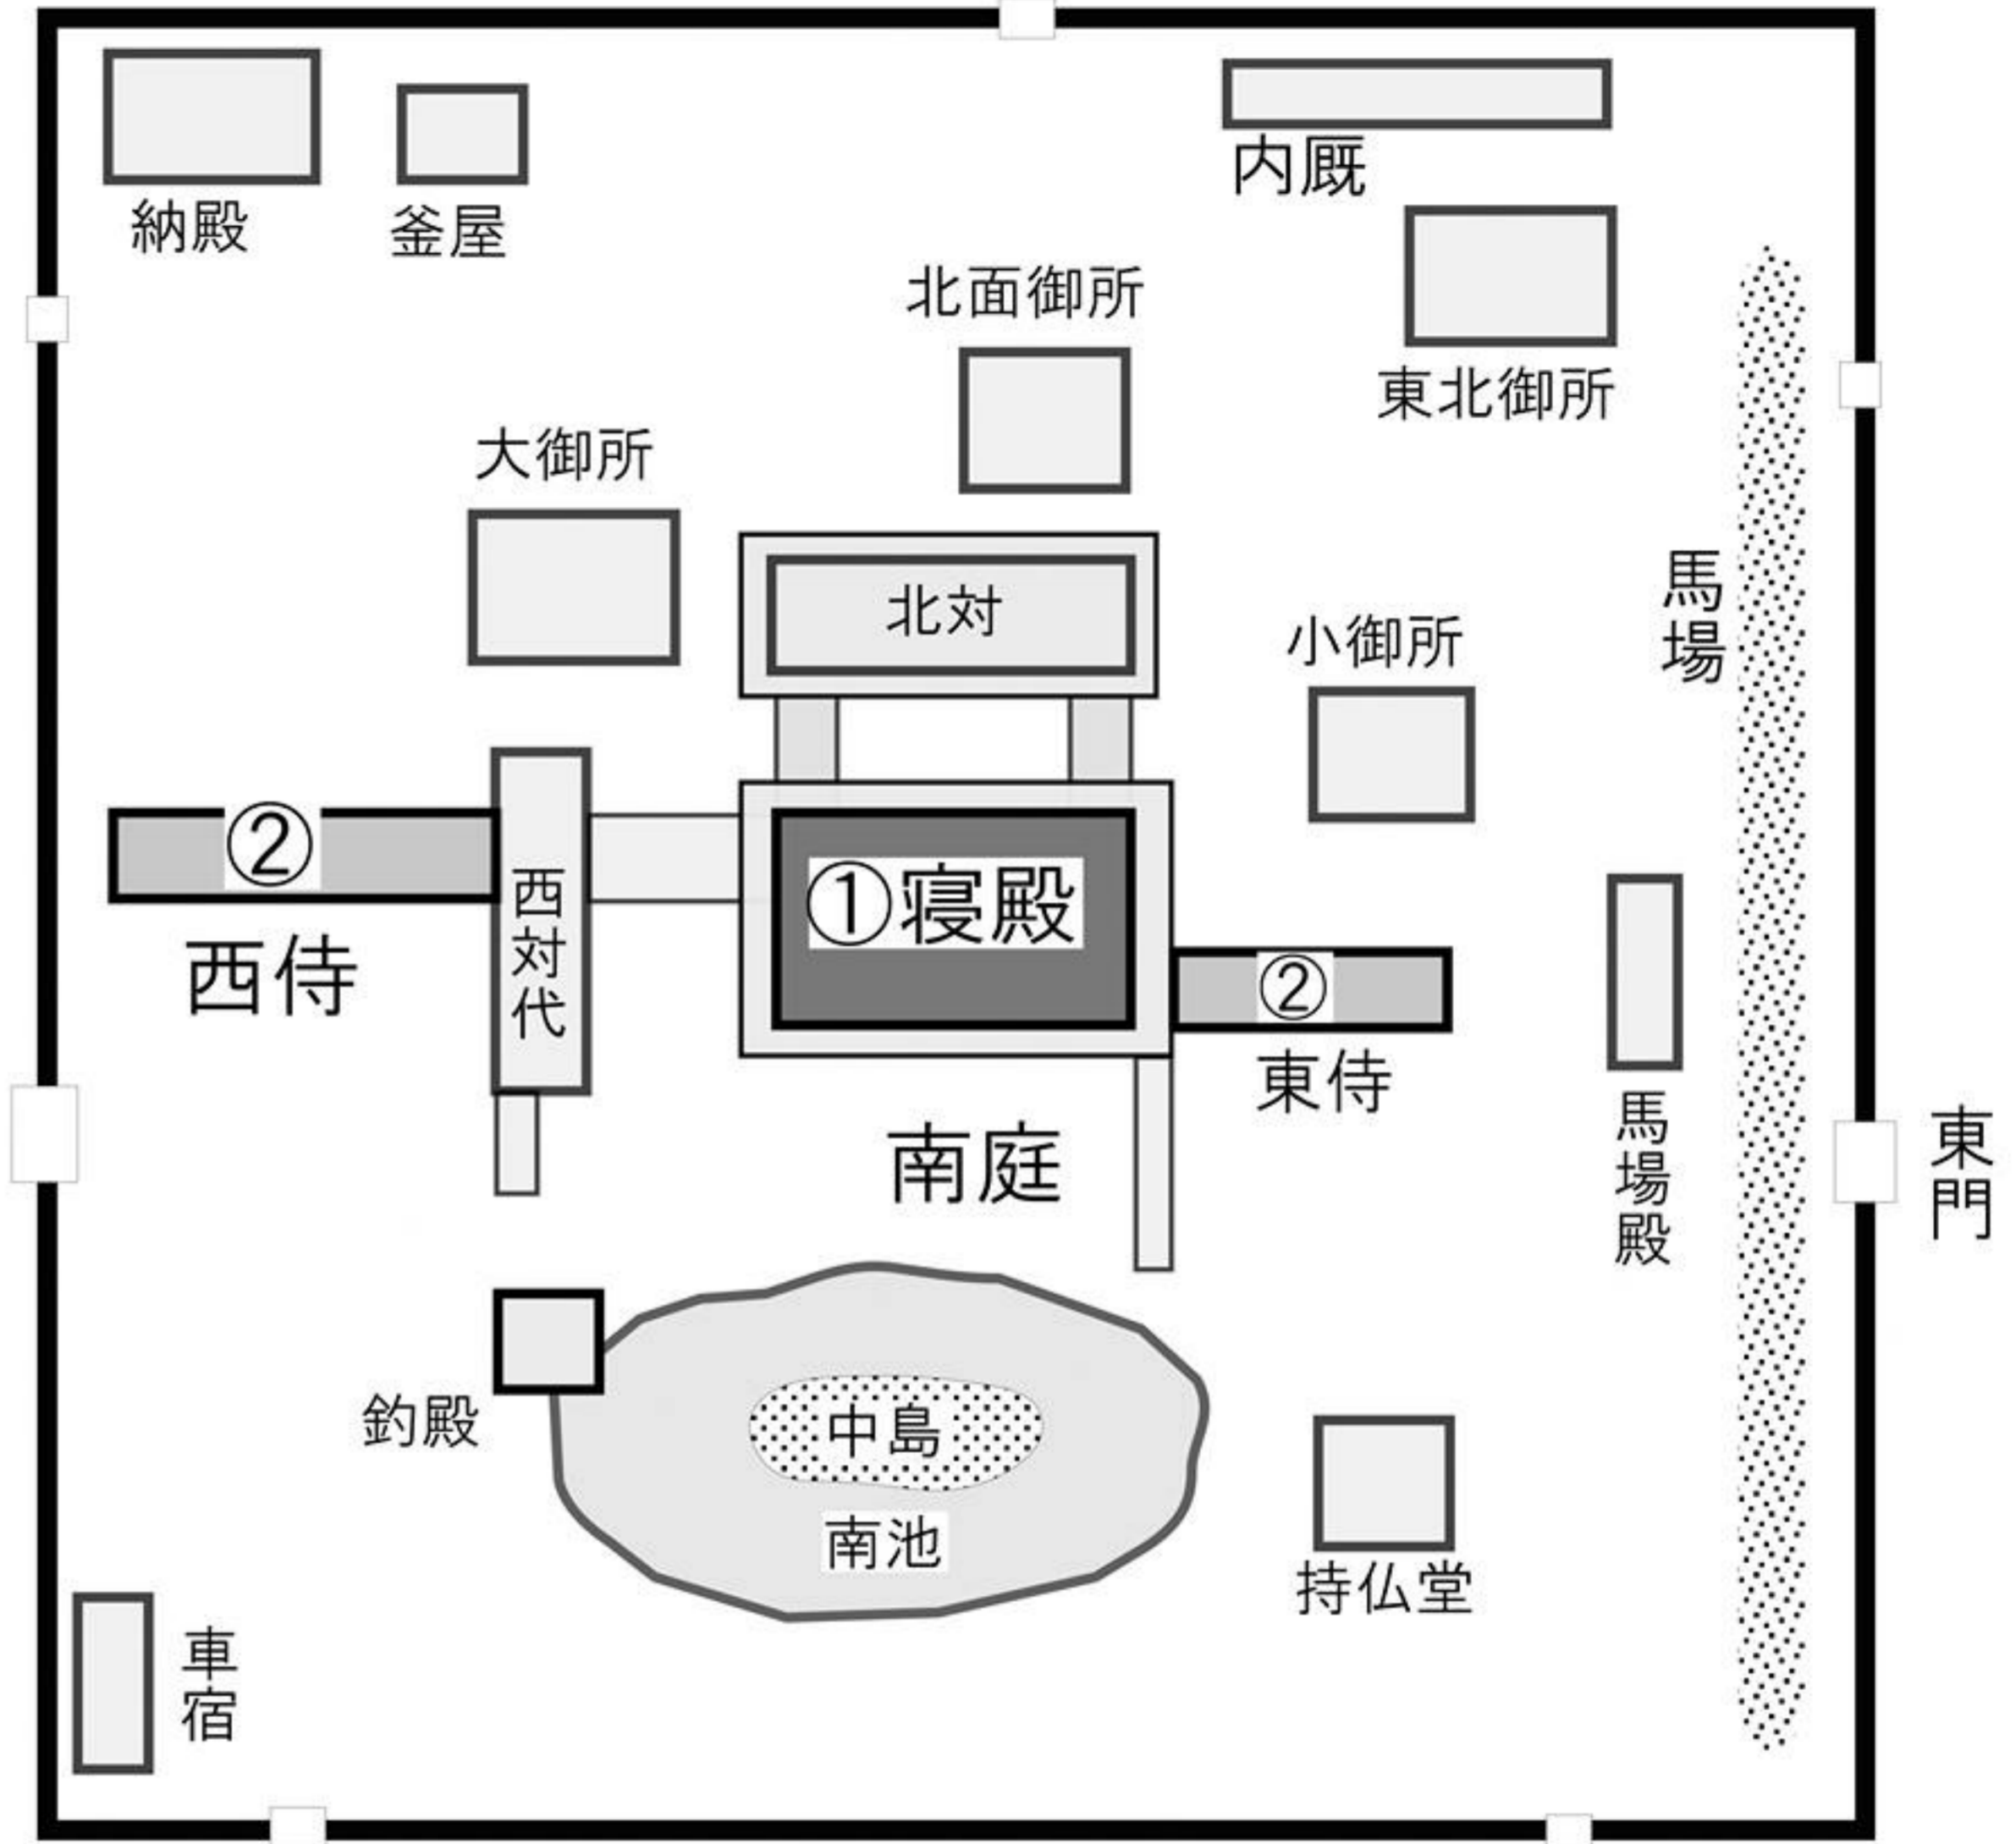

院御所  
後白河法皇六条殿 (1180~1188年)

將軍御所  
源頼朝大倉御所2期 (1191~1213年)

太田静六「寢殿造の研究」より